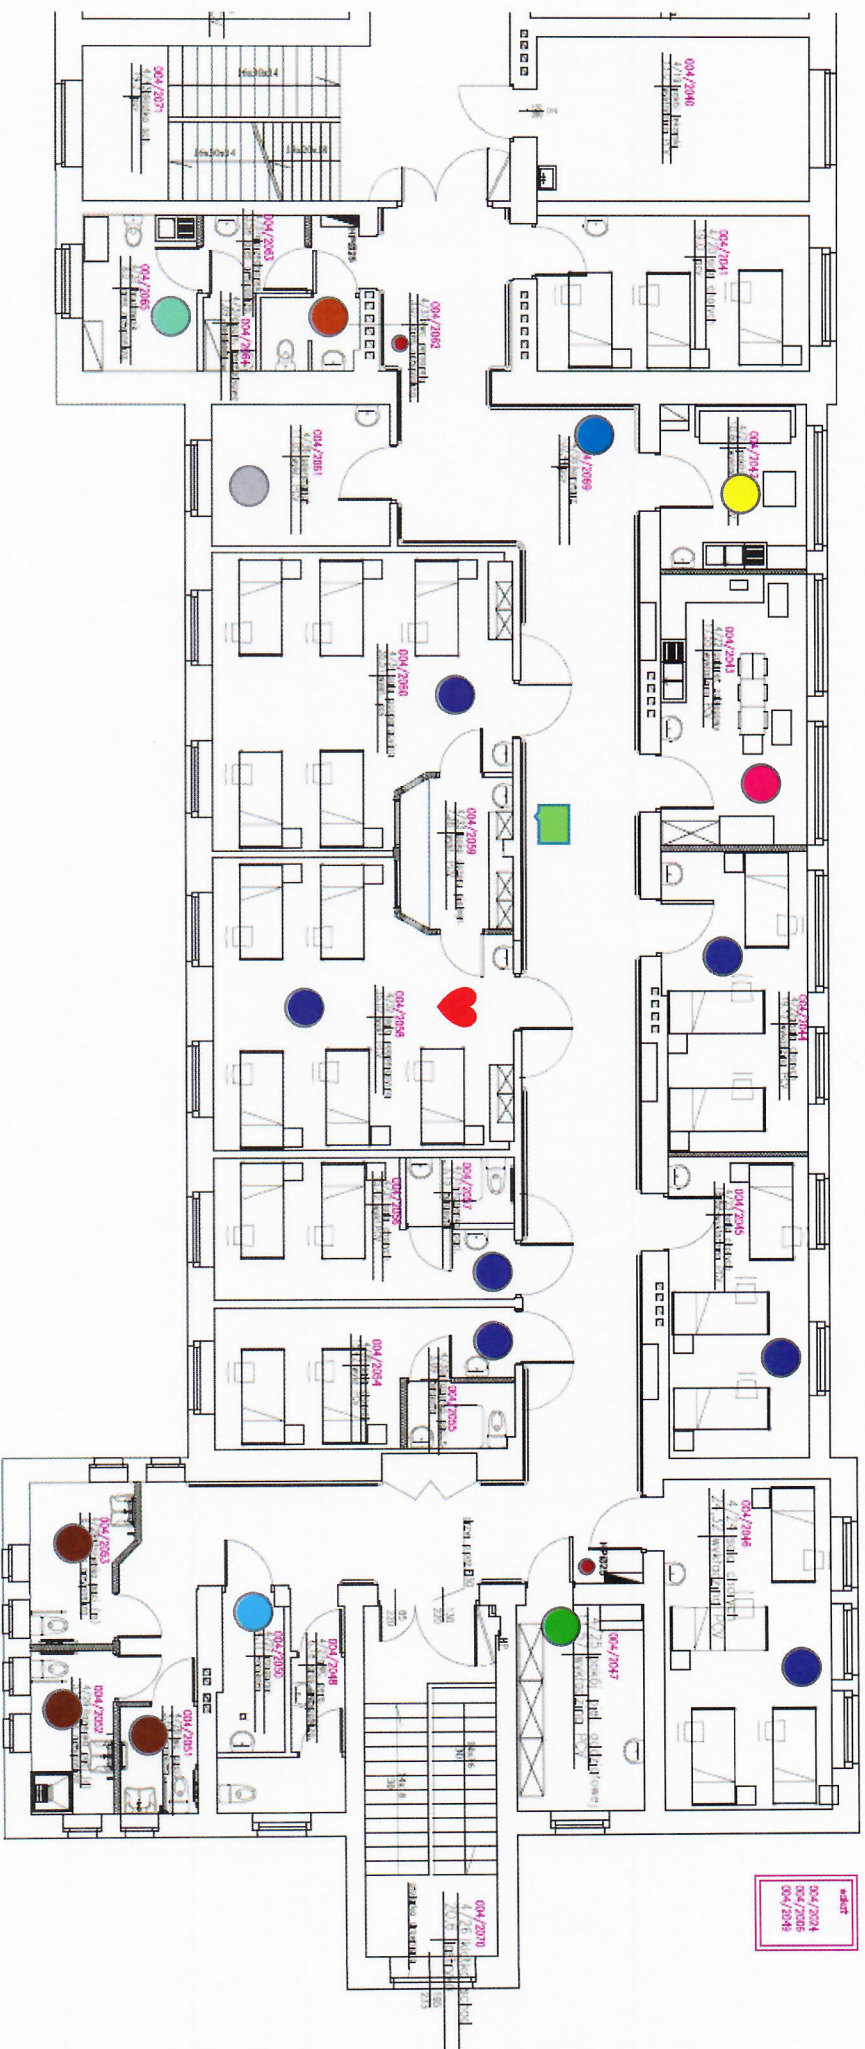

LEGENDA

- Gabinet ordynatora
- Gabinet lekarza dyżurnego

LEGENDA

- Gabinet zabiegowy
- Pokój socjalny
- Toaleta dla pacjentów
- Toaleta dla personelu
- Dyżurka/konsola pielęgniarska
- Brudownik
- Magazyn
- Sala chorych
- Pokój pielęgniarki oddziałowej
- Sekretariat
- ♥ Wózek reanimacyjny
- Tablica informacyjna
- Gaśnica

LEGENDA

- Gabinet zabiegowy
- Pokój lekarski
- Toaleta dla pacjentów
- Toaleta dla personelu
- Dyżurka/konsola pielęgniarska
- Brudownik
- Magazyn
- Sala chorych
- Rehabilitacja
- Gabinet EEG
- Wózek reanimacyjny
- Tablica informacyjna
- Gaśnica